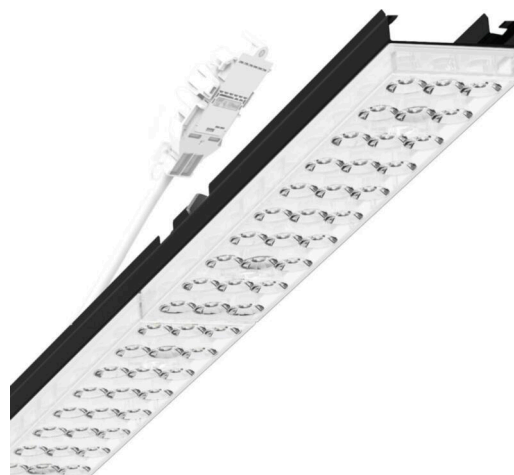

параметры

номер заказа	19435006164
код EAN	4020863412167
номер таможенного тарифа	94051190
Знак прохождения контроля	IP 20, класс защиты I, y 65° < 3000 cd/m², ENEC10 VDE, F, HACCP DIN10500/Food/IFS-пригодность для применения/BRC, Indoor, CE
Степень ударопрочности IK	IK03 (-20°C bis 40°C)
Температура окружающей среды	ta -20°C в 40°C
Особые свойства	Готовность к IoT «Ready for IoT»
Гарантийный срок	5 лет
Государственные программы поддержки	BEG - государственные субсидии для энергосберегающих зданий (действительна только для Германии)

электротехника

Балласт	Электронный драйвер DALI2 (1 штука)
Мощность системы	37W
сетевое напряжение	230V/50Hz
автоматический предохранитель (пусковой ток)	13 штук/B10, 21 штук/B16, 21 штук/C10, 35 штук/C16
класс энергосбережения/Источник света	D

DEEP-LINK

<https://www.regiolum.de/ru/article/19435006164>

Ссылка	LED 6000lm 865
ηLB	100 %
Φ ↓/↑	98 % / 2 %
UGR поп./вдоль дисплей	17.7 / 17.9 65° < 3000cd/m²