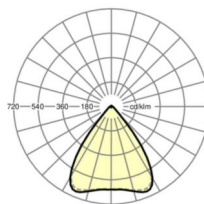

параметры

номер заказа	19435006164
код EAN	4020863412167
номер таможенного тарифа	94051190
Знак прохождения контроля	IP 20, класс защиты I, y 65° < 3000 cd/m², ENEC10 VDE, F, HACCP DIN10500/Food/IFS-пригодность для применения/BRC, Indoor, CE
Степень ударопрочности IK	IK03 (-20°C bis 40°C)
Температура окружающей среды	ta -20°C в 40°C
Особые свойства	Готовность к IoT «Ready for IoT»
Гарантийный срок	5 лет
Государственные программы поддержки	BEG - государственные субсидии для энергосберегающих зданий (действительна только для Германии)

электротехника

Балласт	Электронный драйвер DALI2 (1 штука)
Мощность системы	37W
сетевое напряжение	230V/50Hz
автоматический предохранитель (пусковой ток)	13 штук/B10, 21 штук/B16, 21 штук/C10, 35 штук/C16
класс энергосбережения/Источник света	D

DEEP-LINK

<https://www.regiolum.de/ru/article/19435006164>